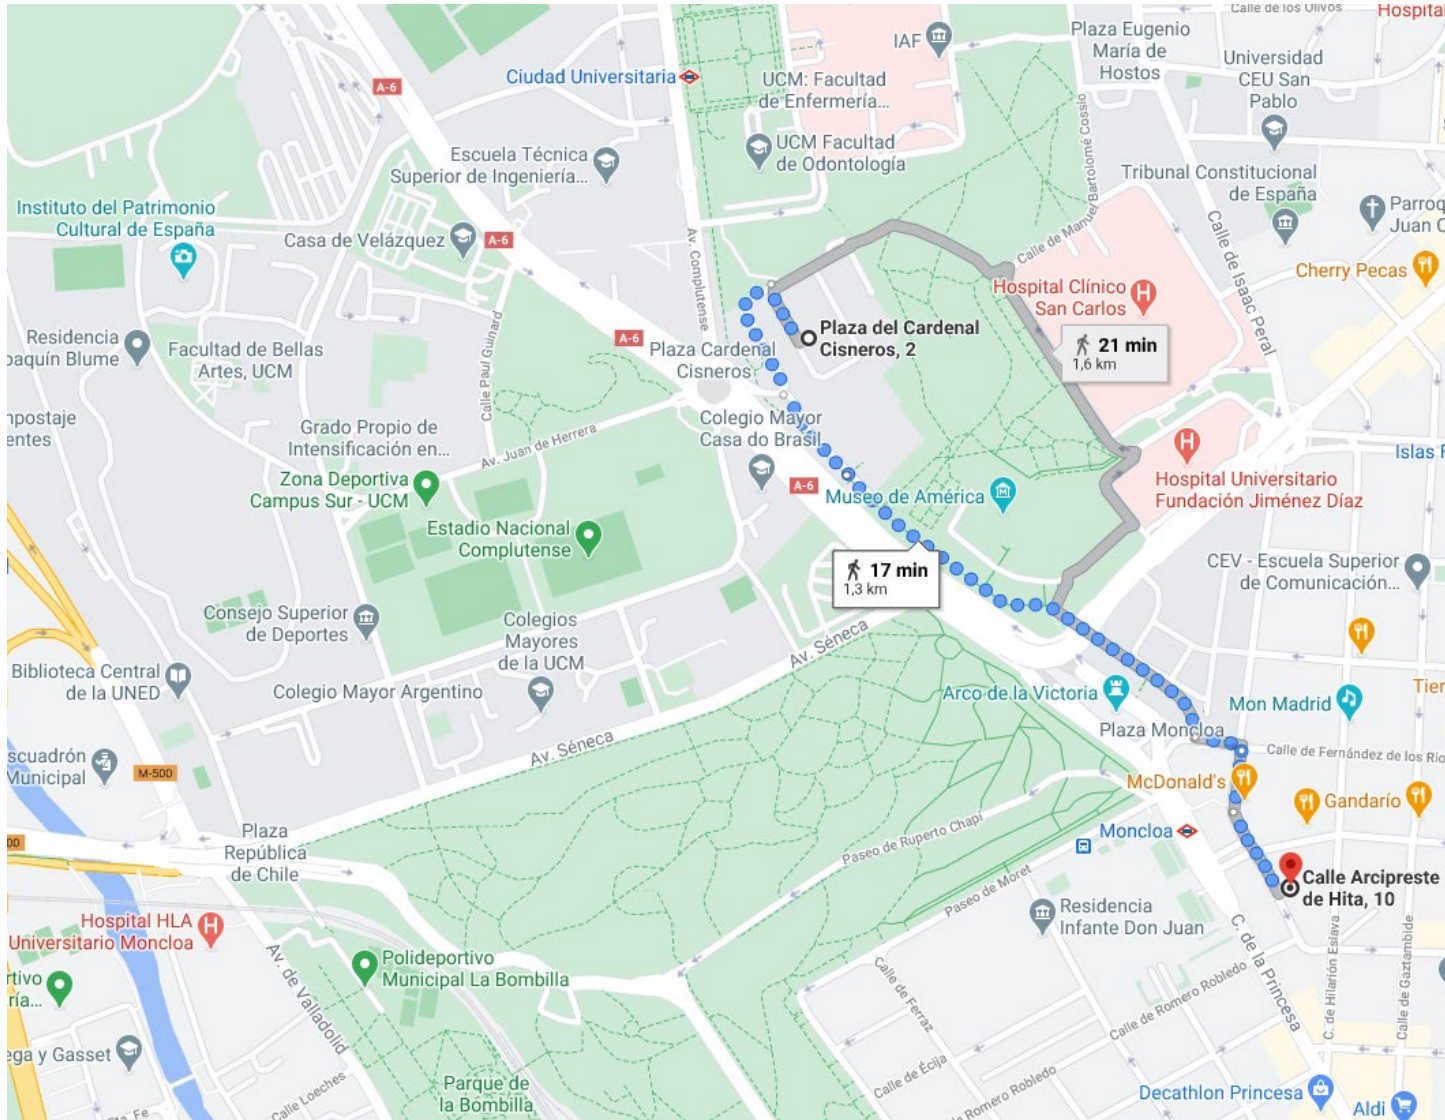

Hotel NH Chamberí – Bretón de los Herreros 27 - METRO: ESTACIÓN ALONSO CANO (Línea 7) [Hotel NH Madrid Chamberí | Up to 25% off | nh-hotels.com](#)

Hotel Indigo (antiguo T3 Tirol) C/ Marques de Urquijo, 4 – Madrid METRO: ESTACION ARGÜELLES (Líneas 3, 4, 6) <http://indigoprincesa.madridhotels360.net/es/>

HOTEL Exe Moncloa - C/ Arcipreste de Hita 10 - Madrid - METRO: Estación Moncloa (Línea 3 y 6) [Reserve Hotel Exe Moncloa in Madrid \(eurostarhotels.co.uk\)](https://eurostarhotels.co.uk)

COLEGIO MAYOR ARGENTINO NUESTRA SEÑORA DE LUJÁN <https://www.consejocolegiosmayores.es/directorio/6533/colegio-mayor-argentino>