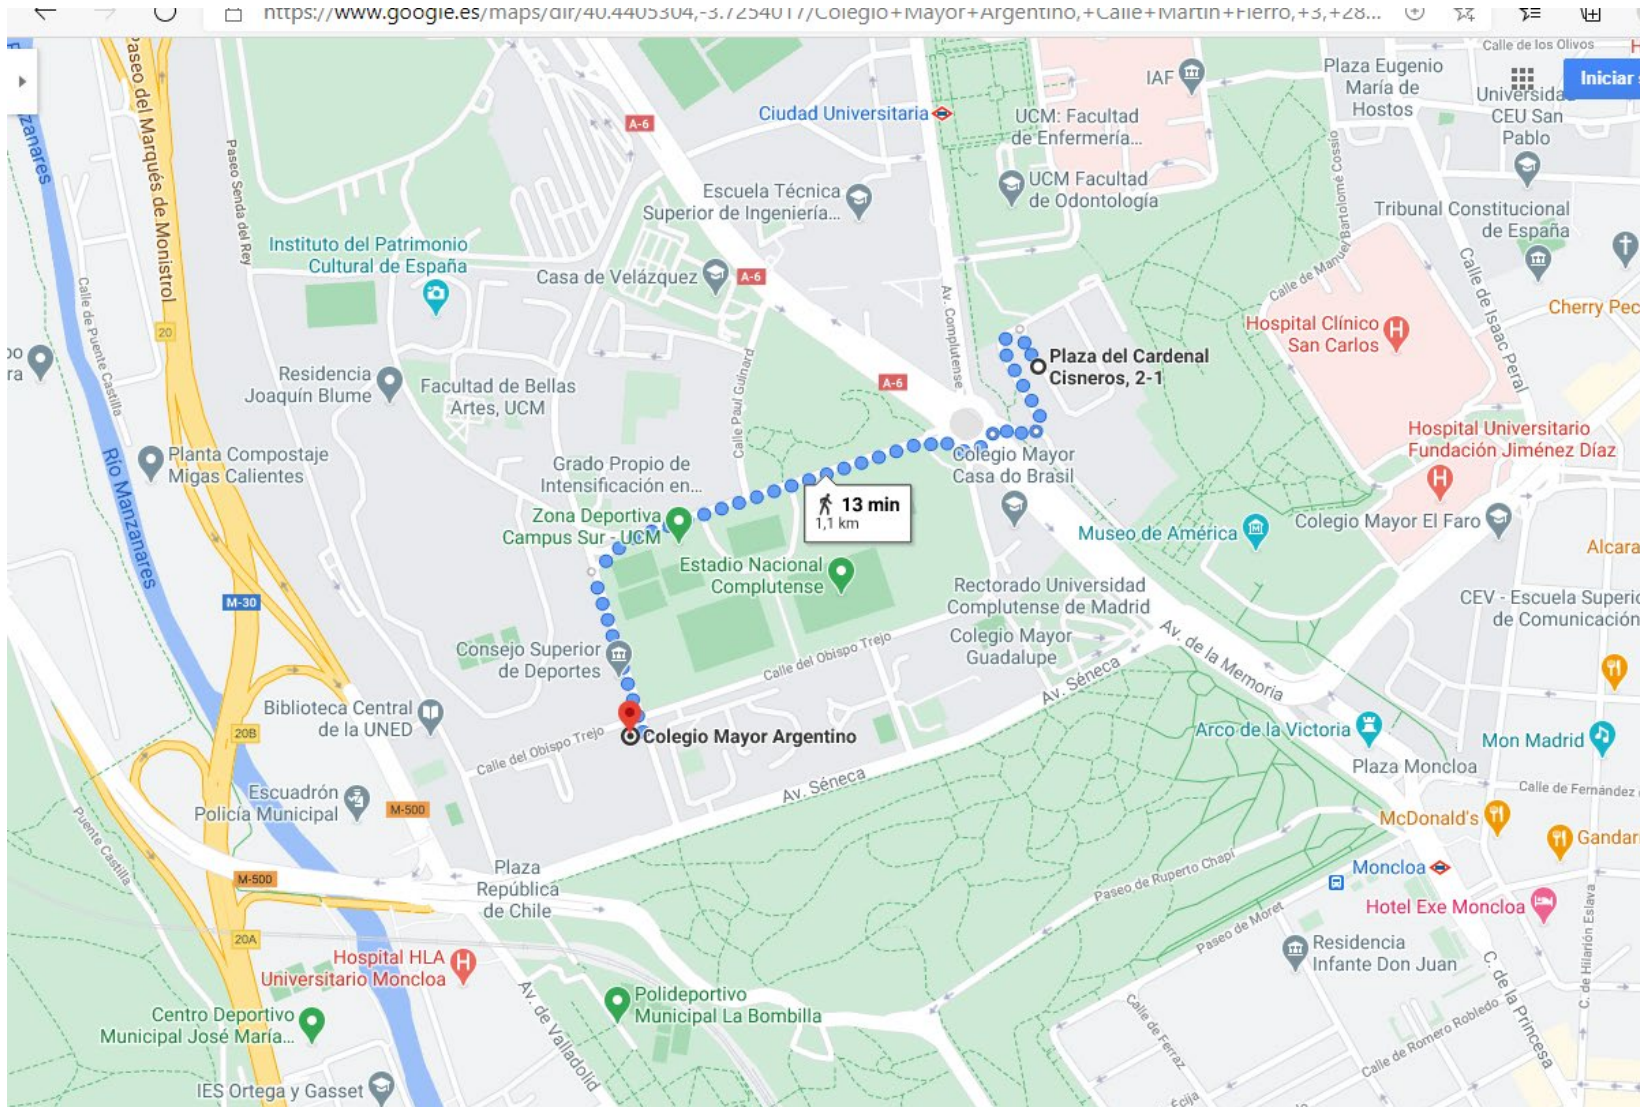

Hotel NH Chamberí – Bretón de los Herreros 27 - METRO: ESTACIÓN ALONSO CANO (Línea 7) [Hotel NH Madrid Chamberí | Up to 25% off | nh-hotels.com](#)

Hotel Indigo (antiguo T3 Tirol) C/ Marques de Urquijo, 4 – Madrid METRO: ESTACION ARGÜELLES (Líneas 3, 4, 6) <http://indigoprincesa.madridhotels360.net/es/>

HOTEL Exe Moncloa - C/ Arcipreste de Hita 10 - Madrid - METRO: Estación Moncloa (Línea 3 y 6) [Reserve Hotel Exe Moncloa in Madrid \(eurostarhotels.co.uk\)](https://eurostarhotels.co.uk)

COLEGIO MAYOR ARGENTINO NUESTRA SEÑORA DE LUJÁN <https://www.consejocolegiosmayores.es/directorio/6533/colegio-mayor-argentino>