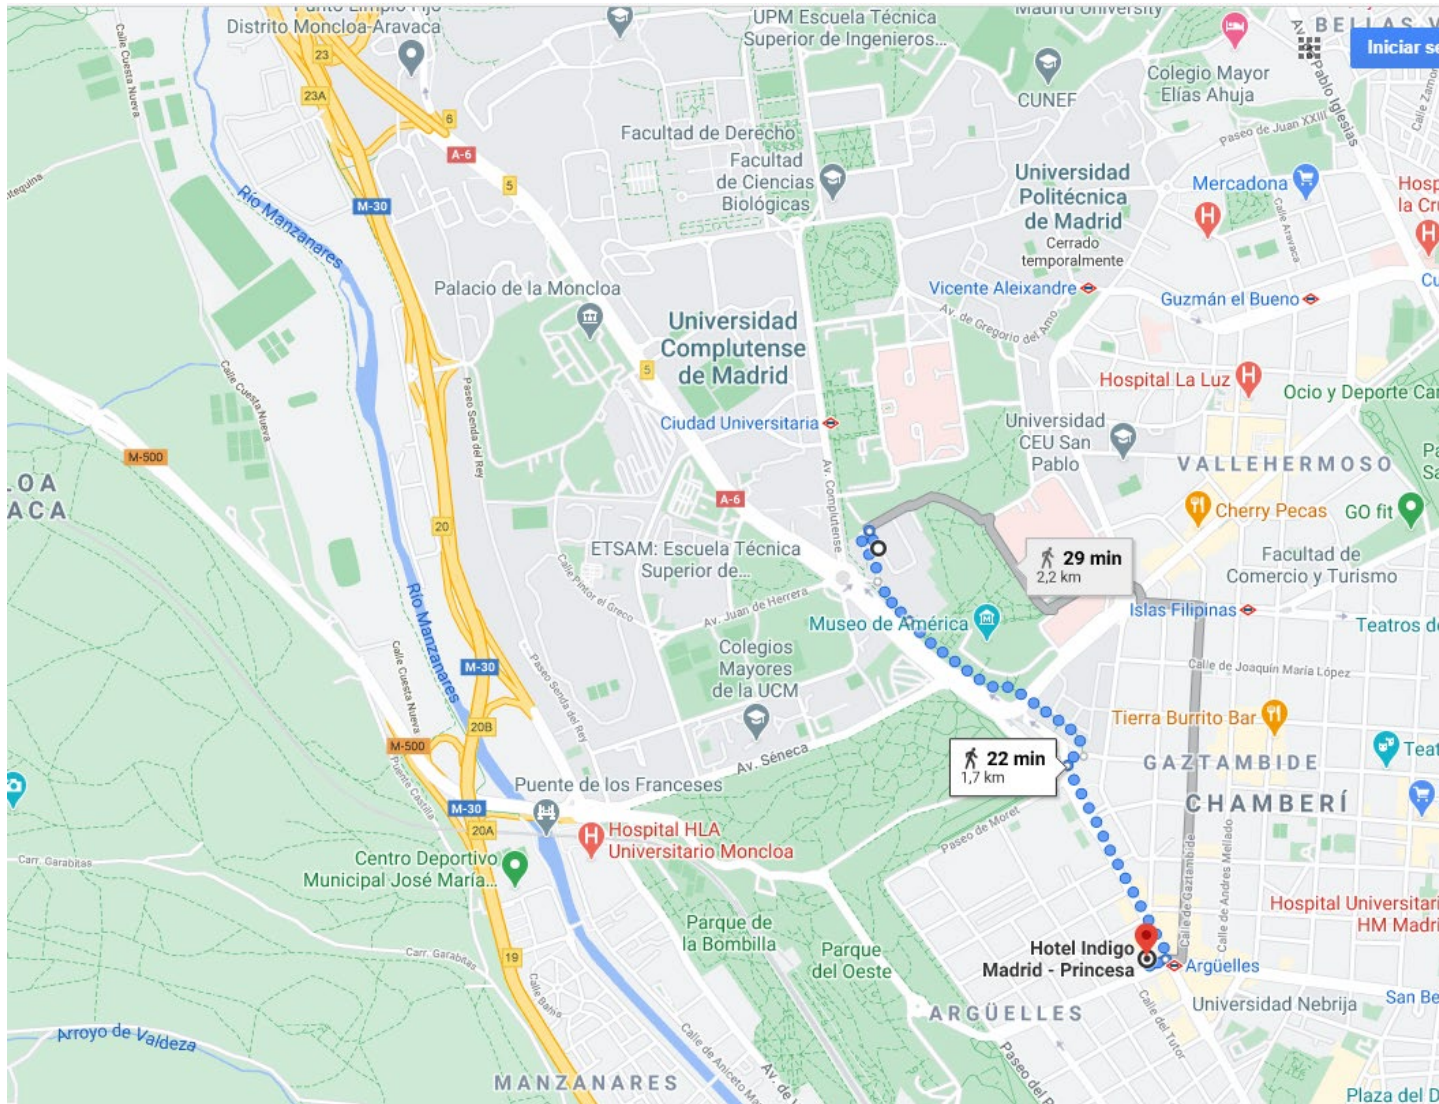

Hotel NH Chamberí – Bretón de los Herreros 27 - METRO: ESTACIÓN ALONSO CANO (Línea 7) [Hotel NH Madrid Chamberí | Up to 25% off | nh-hotels.com](#)

Hotel Indigo (antiguo T3 Tirol) C/ Marques de Urquijo, 4 – Madrid METRO: ESTACION ARGÜELLES (Líneas 3, 4, 6) <http://indigoprincesa.madridhotels360.net/es/>

HOTEL Exe Moncloa - C/ Arcipreste de Hita 10 - Madrid - METRO: Estación Moncloa (Línea 3 y 6) [Reserve Hotel Exe Moncloa in Madrid \(eurostarhotels.co.uk\)](https://eurostarhotels.co.uk)

COLEGIO MAYOR ARGENTINO NUESTRA SEÑORA DE LUJÁN <https://www.consejocolegiosmayores.es/directorio/6533/colegio-mayor-argentino>